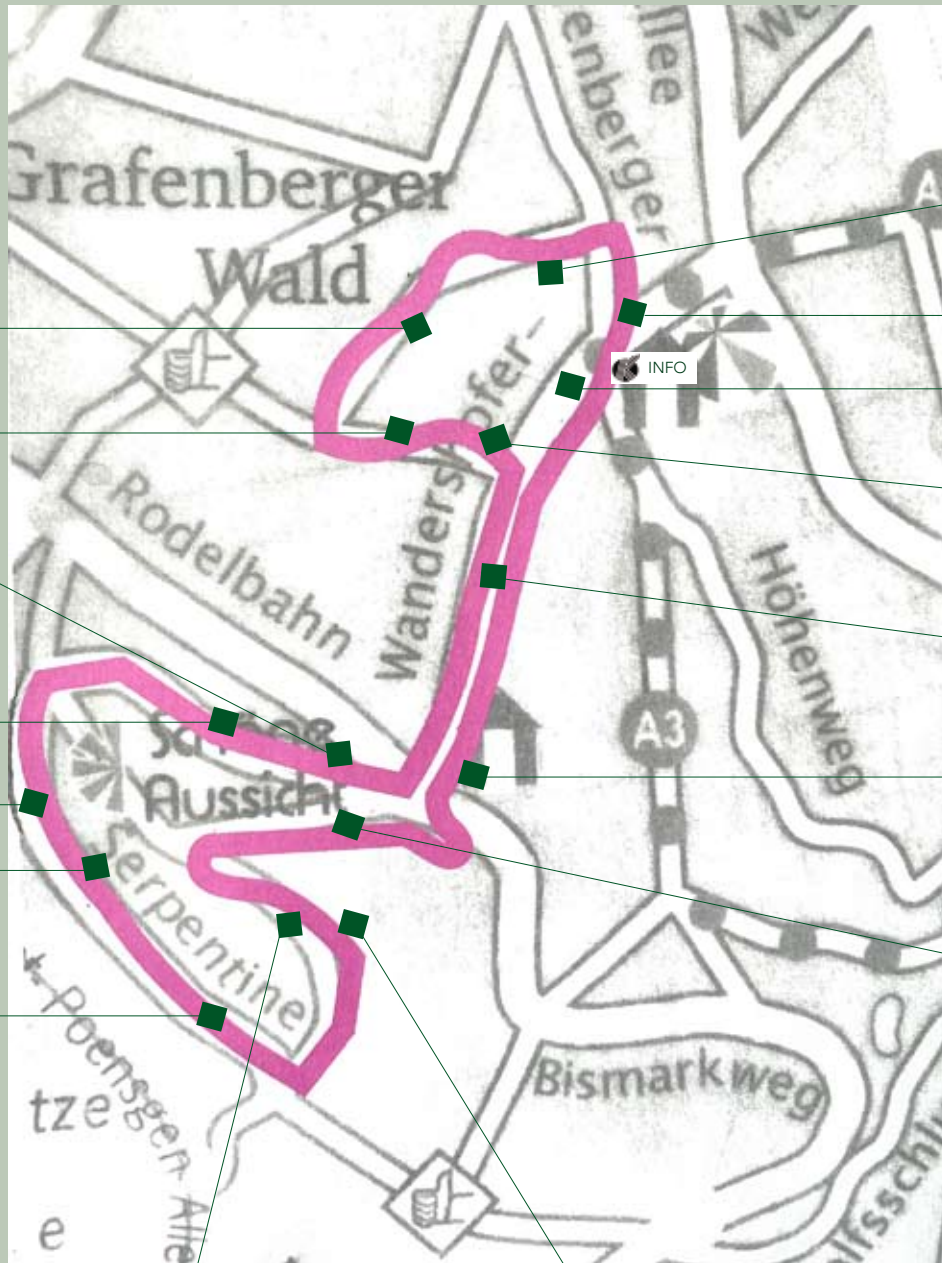

ARTWALK₂₀₂₃

...eine Ausstellung im Wald

3.6.2023

11-17Uhr

Anna-Maria Bogner
Dirk Krüll
Beate Dohme
Marie Ogoshi
Petra Fröning
Inken Heske
Kollektiv perform dada
Günter Krajewski
Bettina Meyer
Anja Schubert
Maria Lentzen
Irina Hortin
Thomas Kohl
Angelika Eggert
Leonid Sokhranski
Ben Mathis